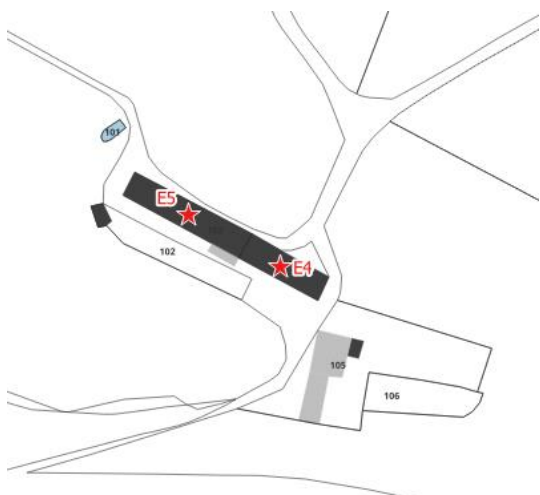

E5 Durenque

Destination d'habitat

Grange

Parcelle A 103

Réseaux	Présence	Absence
Electricité	X	
AEP	X	
Défense incendie		X
Telecom	X