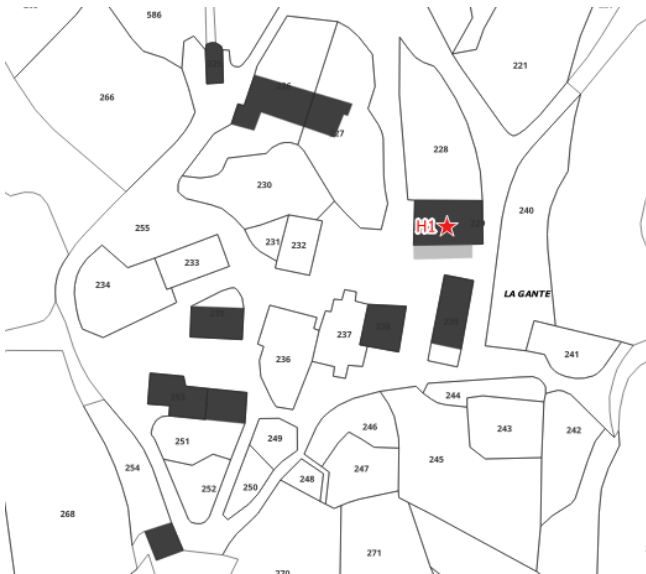

LABASTIDE ROUAIROUX

H1 La gante

Destination d'habitat

Grange

Parcelle A 229

Réseaux	Présence	Absence
Electricité	X	
AEP	X	
Défense incendie		X
Telecom	X