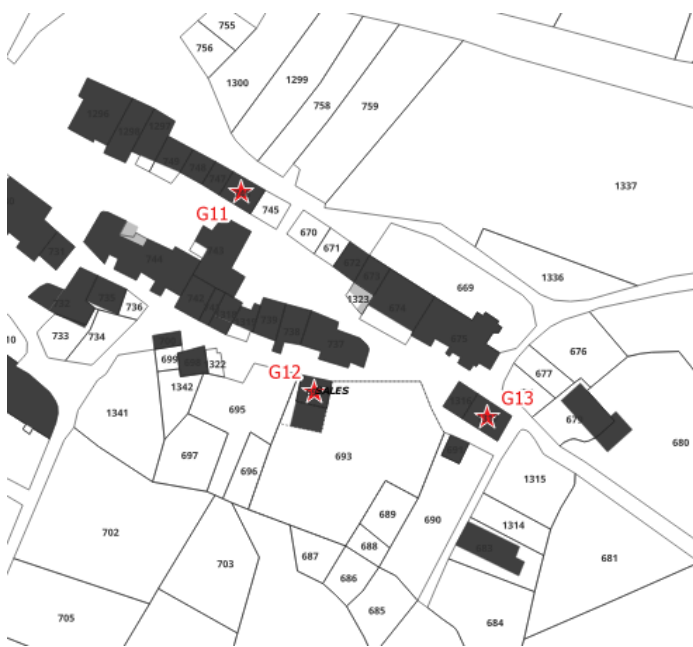

Table des matières

LE VINTROU	2
B1 Betgès	2
B3 Près des Andrieux	3
SAINT AMANS VALTORET	4
C1 Ravet	4
C2 Ravet	5
C3 Saint Martin	6
C4 Saint Martin	7
ROUAIROUX	8
F1 La Fon Premarial.....	8
F7 Vialanove.....	9
F9 Puech Fouye	10
ALBINE.....	11
D2 Place de la Souque.....	11
D3 En Barthe	13
D4 Pré de la Souque.....	14
SAUVETERRE	15
E1 et E2 Le Courmadou.....	15
E3 Fonblanque	16
E4 Durenque	17
E5 Durenque	18
LACABAREDE	19
G4 La Plazede	19
G11 Sales.....	20
G12 Sales.....	21
G13 Sales.....	22
G14 Rouan.....	23
G15 Lebrat.....	24
G16 Lebrat.....	25
LABASTIDE ROUAIROUX.....	26
H1 La gante	26
H2 Montplaisir	27

Grange

Parcelle B 746

Réseaux	Présence	Absence
Electricité	X	
AEP	X	
Défense incendie		X
Telecom	X	

G12 Sales

Destination d'habitat

Grange

Parcelle B 694

Réseaux	Présence	Absence
Electricité	X	
AEP	X	
Défense incendie		X
Telecom	X	

G13 Sales

Destination d'habitat

Grange

Parcelle B 1317

Réseaux	Présence	Absence
Electricité	X	
AEP	X	
Défense incendie		X
Telecom	X	

G14 Rouan

Destination d'habitat

Grange