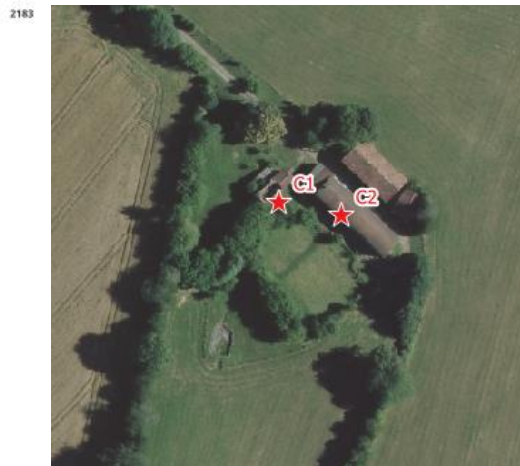

C2 Ravet

Destination d'habitat

Dépendances

Parcelle D 625

Réseaux	Présence	Absence
Electricité	X	
AEP	X	
Défense incendie		X
Telecom	X