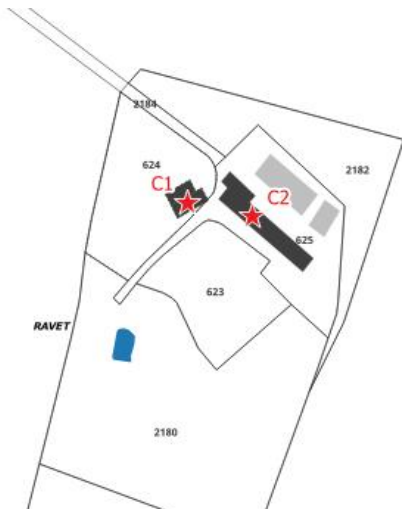

C2 Ravet

Destination d'habitat

Dépendances

Parcelle D 625

Réseaux	Présence	Absence
Electricité	X	
AEP	X	
Défense incendie		X
Telecom	X