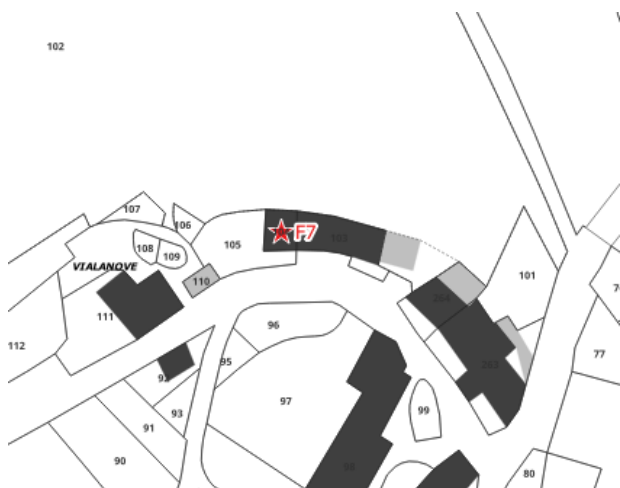

F7 Vialanove

Destination d'habitat

Grange

Parcelle AT 104

Réseaux	Présence	Absence
Electricité	X	
AEP		Source privée
Défense incendie		X
Telecom	X