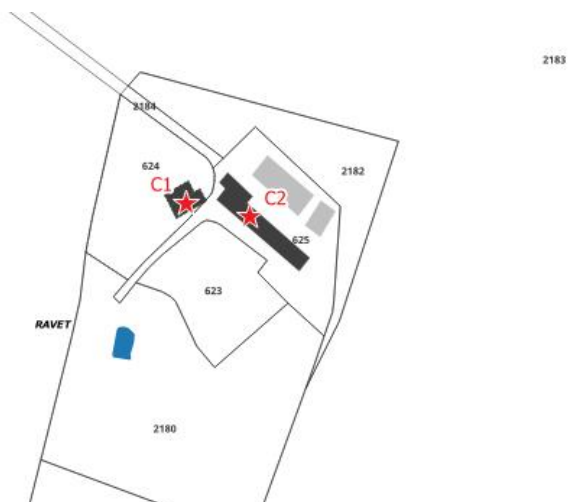

Grange

Parcelle B 762

Réseaux	Présence	Absence
Electricité	X	
AEP		Source privée
Défense incendie	X	
Telecom	X	

SAINT AMANS VALTORET

C1 Ravet

Destination d'habitat

Dépendances

Parcelle D 624