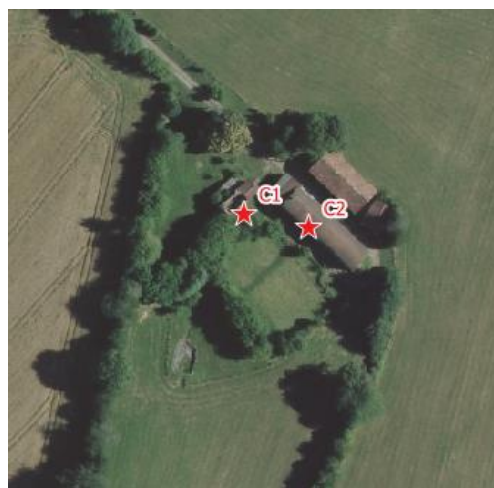

Grange

Parcelle B 762

Réseaux	Présence	Absence
Electricité	X	
AEP		Source privée
Défense incendie	X	
Telecom	X	

SAINT AMANS VALTORET

C1 Ravet

Destination d'habitat

Dépendances

Parcelle D 624