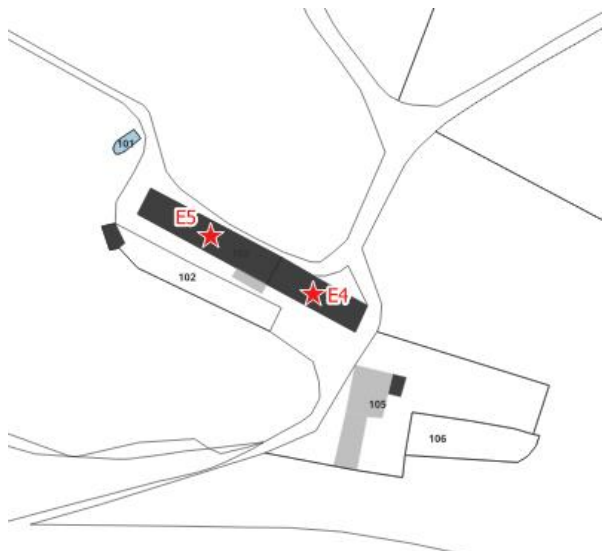

E4 Durenque

Destination d'habitat

Grange

Parcelle A 104

Réseaux	Présence	Absence
Electricité	X	
AEP	X	
Défense incendie		X
Telecom	X